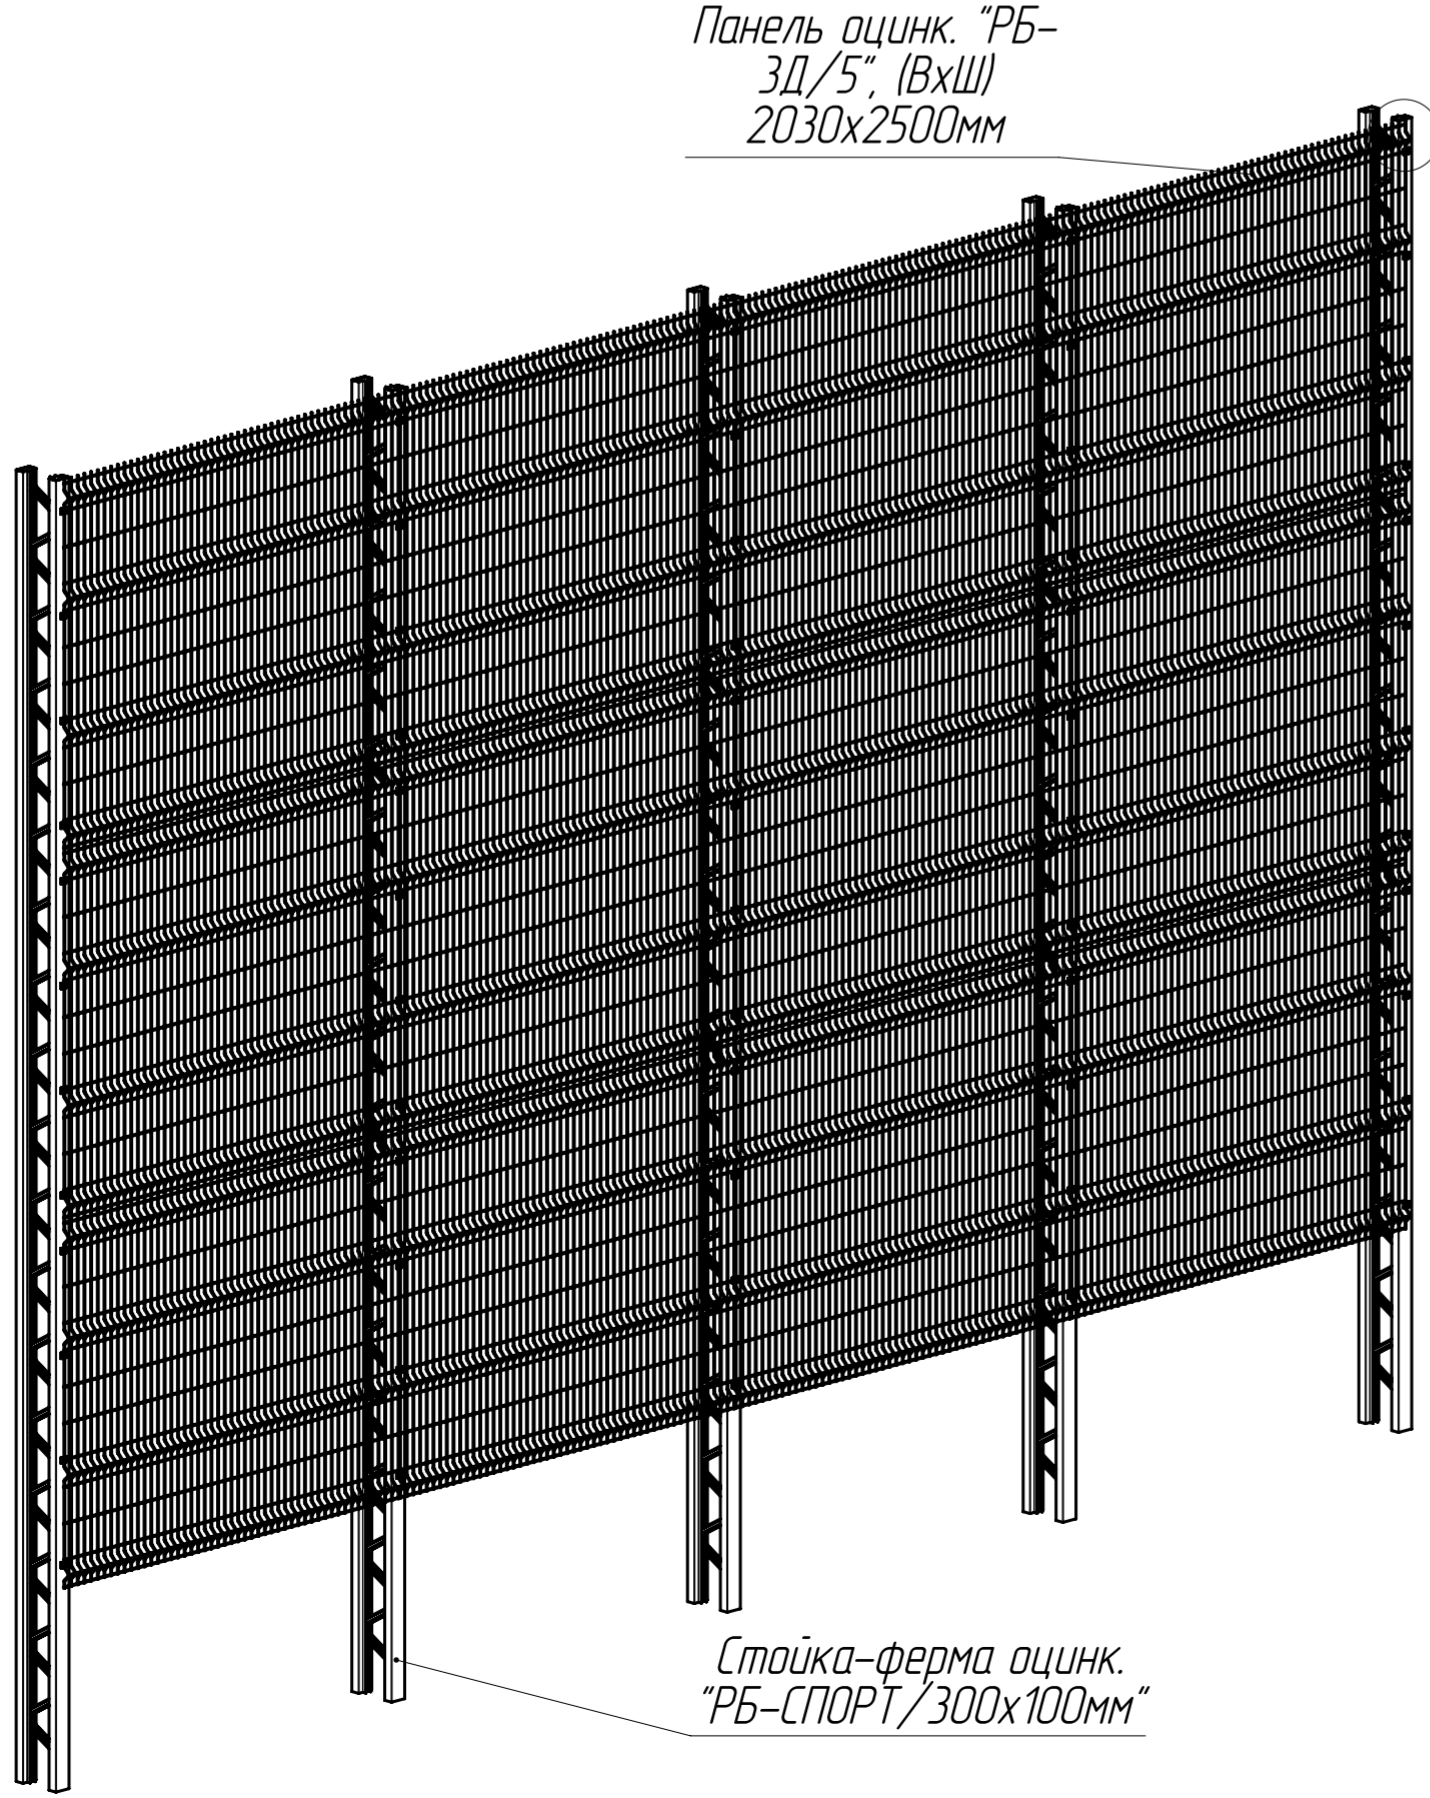

Панель оцинк. "РБ-3Д/5", (ВxШ) 2030x2500мм

Стойка-ферма оцинк. "РБ-СПОРТ/300x100мм"

A (1 : 10)

Комплект крепежей типа «Фиксатор»

1. Размеры для справок
2. Монтаж изделия проводить в соответствии с рабочим проектом оборудования и инструкцией по монтажу.

Перв. примен.	
Спроб. №	
Подп. и дата	
Инд. № дубл.	
Взак. инв. №	
Подп. и дата	
Инд. № подл.	

					СЗР5242030.103.10.090		
					Ограждение "РБ-СПОРТ" высотой 6м		
Изм.	Лист	№ докум.	Подп.	Дата	Лит.	Масса	Масштаб
Разраб.							1:30
Проб.							
Т. контр.					Лист 1	Листов 1	
Н. контр.					Группа компаний РУБЕЖ, +7 (495) 640-08-70, www.r-co.ru		
Утв.					Формат А2		